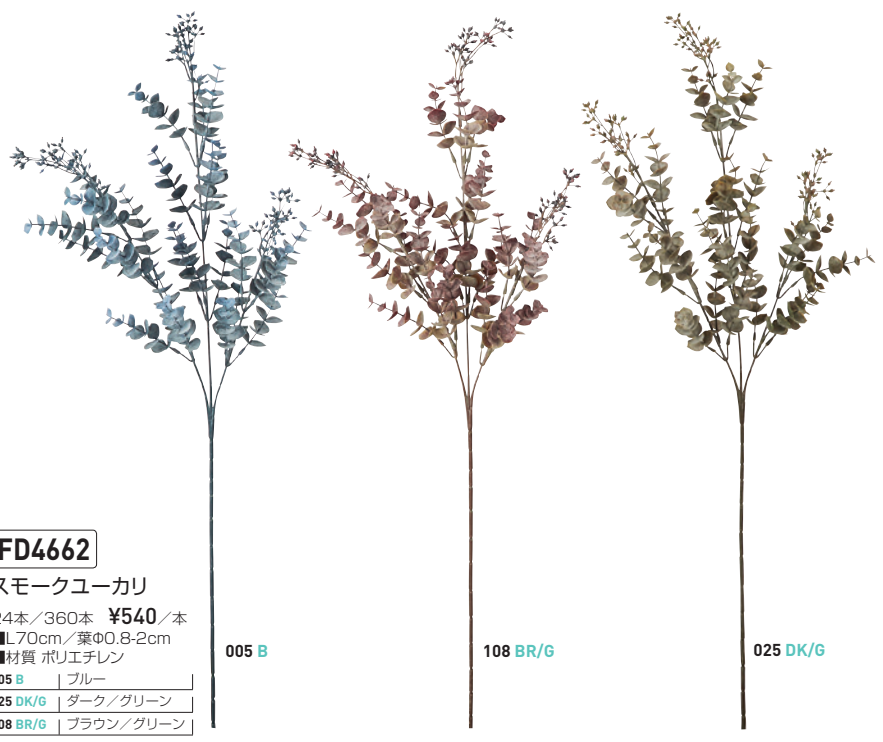

FD4662
スモークユーカリ
24本 / 360本 ¥540 / 本
■L70cm / 葉Φ0.8-2cm
■材質 ポリエチレン
005 B | ブルー
025 DK/G | ダーク/グリーン
108 BR/G | ブラウン/グリーン