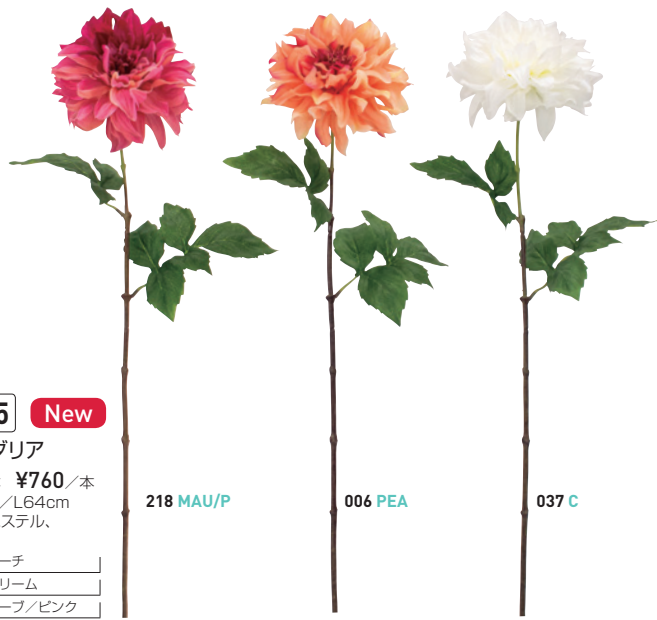

GA0295 **New**

ガーデンダリア

12本/84本 ¥760/本

■花Φ15cm/L64cm

■材質 ポリエステル、
ポリエチレン

006 **PEA** | ピーチ

037 **C** | クリーム

218 **MAU/P** | モーブ/ピンク

218 **MAU/P**

006 **PEA**

037 **C**

ダリア → vol.56 P.19、P.69～