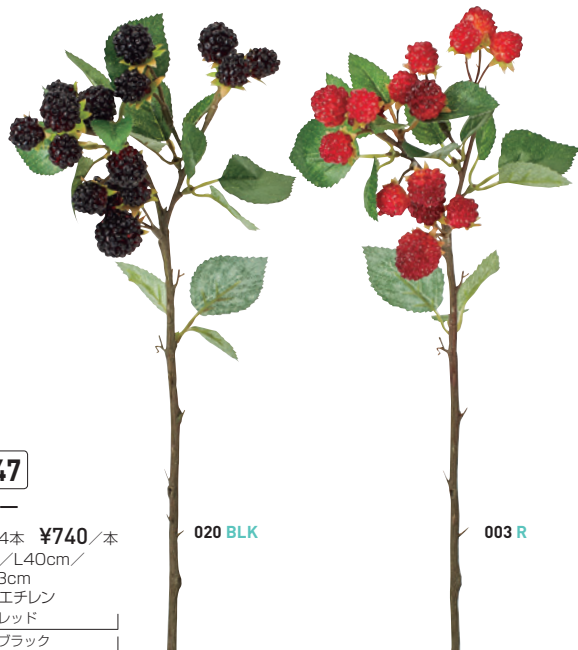

(¥125/1本あたり)

■L12.5cm/実Φ3.5cm/ワイヤー7.5cm

■材質 ポリスチレン

003 R レッド

フルーツ → vol.56 P.155~

イメージ写真使用材:F4174 ワイルドベリー vol.56 P.86/F5017 ヒナギク vol.56 P.58/FD3247 ラズベリー P.22/FD3287 ワイルドラズベリー P.22/R1190 タイムブッシュ vol.57 P.23/T0347 アップルピック(12本/パック) P.22/その他参考商品