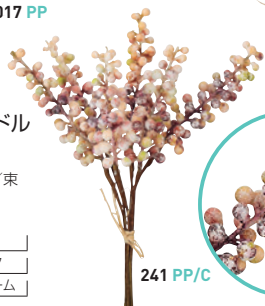

017 PP

130 C/P

241 PP/C

GW0022

スイートベリーバンドル
(6本/束)

12束/360束 ¥520/束

■L23cm/房10cm

■材質 ポリスチレン

017 PP | パープル

130 C/P | クリーム/ピンク

241 PP/C | パープル/クリーム

003 R

037 C

203 LT/BR

Z0143

ドライポンポンバンドル
(3本/束)

12束/288束 ¥720/束

■H32cm/実Φ2.5cm

■材質 ポリエチレン

003 R | レッド

037 C | クリーム

203 LT/BR | ライト/ブラウン

017 PP

127 C/G

R1210

New

パウダーベリースプレー

12本/288本 ¥540/本

■L66cm

■材質 ポリエチレン、ナイロン

004 Y | イエロー

017 PP | パープル

127 C/G | クリーム/グリーン

004 Y

005 B

001 W

Z0147

New

フロックベリーブッシュ

24本/288本 ¥780/本

■W25cm/L38cm/

実Φ0.4-0.6cm

■材質 ポリエチレン、ポリエステル

001 W | ホワイト

005 B | ブルー

185 G/W | グリーン/ホワイト

185 G/W

Z0148

New

ベリーブッシュ

12本/288本 ¥740/本

■W25cm/L37cm/

実Φ0.7-0.8cm

■材質 ポリエチレン

272 W/G | ホワイト/グリーン