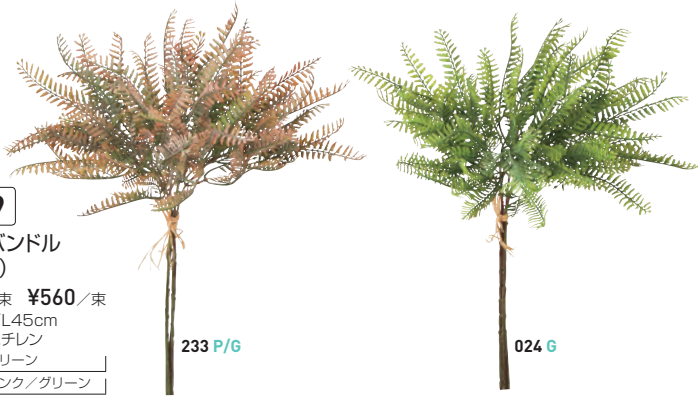

R1199

ファーンバンドル
(4本/束)

24束/288束 ¥560/束

■W30cm/L45cm

■材質 ポリエチレン

024 G | グリーン

233 P/G | ピンク/グリーン