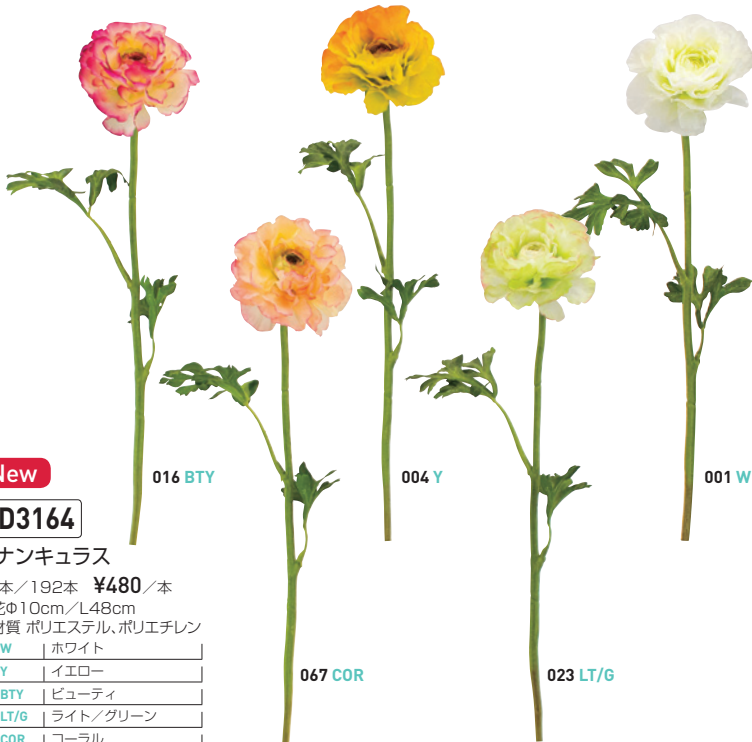

エーデルワイス

12本/360本 ¥740/本

■花Φ6-7cm/L39cm

■材質 ポリエステル、ポリエチレン

037 C	クリーム
-------	------

037 C

New

**FD3164**