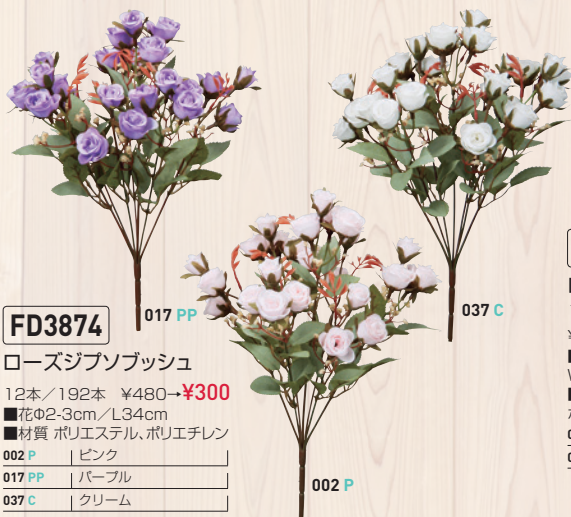

FD3874

ローズジブソブッシュ

12本/192本 ¥480→¥300

■花φ2-3cm/L34cm

■材質 ポリエステル、ポリエチレン

002 P | ピンク

017 PP | パープル

037 C | クリーム