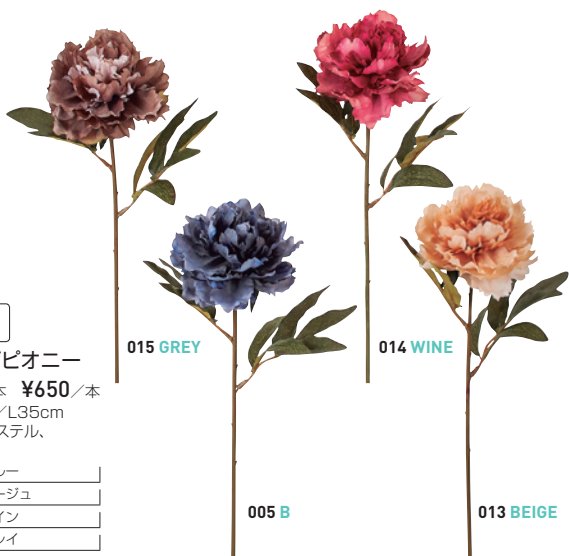

F5037

ピンテージピオニー

12本/144本 ¥650/本

■花Φ11cm/L35cm

■材質 ポリエステル、
ポリエチレン

005 B | ブルー

013 BEIGE | ベージュ

014 WINE | ワイン

015 GREY | グレイ

015 GREY

014 WINE

005 B

013 BEIGE