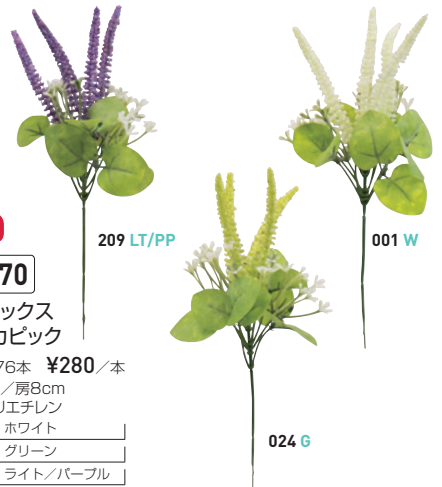

■花Φ10cm/ワイヤー18.5cm

■材質 ポリエステル、ポリエチレン

003 R	レッド
011 L	ラベンダー
017 PP	パープル
024 G	グリーン
037 C	クリーム
042 MAU	モーブ
209 LT/PP	ライト/パープル

花パーツ → vol.56 P.16~

**FD3171** **New**

ミックスガーベラピック

36本/576本 ¥340/本  
 ■花Φ6.5cm(ガーベラ)/  
 W9cm/L20cm  
 ■材質 ポリエチレン、ポリエステル

001 W	ホワイト
002 P	ピンク
004 Y	イエロー
005 B	ブルー
024 G	グリーン

**New**  
**FD3170**

ソフトミックス  
 ペロニカピック

36本/576本 ¥280/本  
 ■L21cm/房8cm  
 ■材質 ポリエチレン

001 W	ホワイト
024 G	グリーン
209 LT/PP	ライト/パープル

**T0342**

ミックスフラワーブーケ

12束/240束 ¥600/束  
 ■W14cm/L20cm  
 ■材質 ポリエステル、ポリエチレン

005 B	ブルー
008 BR	ブラウン
017 PP	パープル

**R1194**

ローズドライブーケ

6束/72束 ¥1,800/束  
 ■花Φ7.5cm(ローズ)/  
 W20cm/L30cm  
 ■材質 ポリエステル、ポリエチレン

002 P	ピンク
037 C	クリーム

**F5035**

ローズブッシュ×3(9F)

24本/288本 ¥500/本  
 ■花Φ3cm/L27cm  
 ■材質 ポリエステル、ポリエチレン