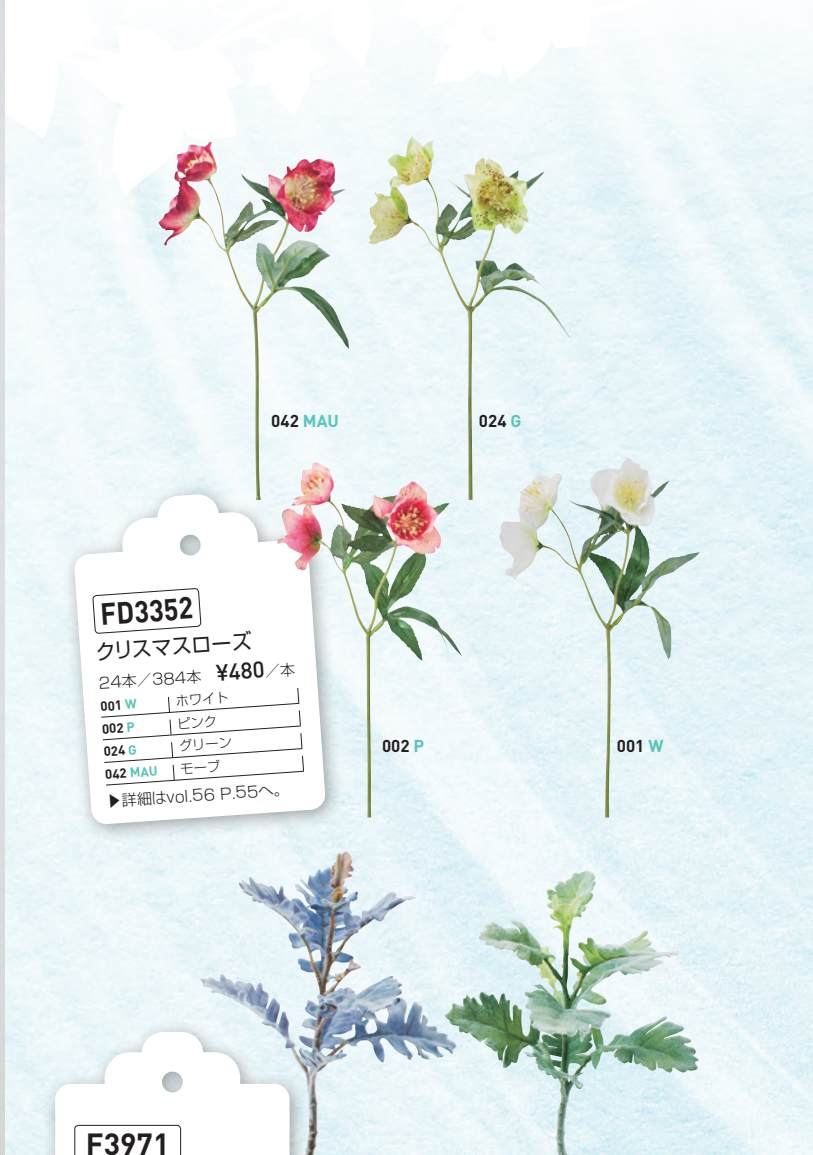

FD3352
クリスマスローズ
24本/384本 ¥480/本

001 W	ホワイト
002 P	ピンク
024 G	グリーン
042 MAU	モーブ

▶詳細はvol.56 P.55へ。

042 MAU

024 G

002 P

001 W

F3971
ダスティミラー
24本/576本 ¥420/本

015 GREY	グレイ
024 G	グリーン

▶詳細はvol.56 P.98へ。

015 GREY

024 G

New

FD3168
パセリブッシュ
12本/144本
¥900/本

024 G	グリーン

▶詳細はP.25へ。

J0430
スープミント
24本/288本 ¥580/本

127 C/G	クリーム/グリーン

▶詳細はvol.56 P.98へ。

New

P4856
ベティート
ラナンキュラス
12本/144本 ¥700/本

001 W	ホワイト
016 BTY	ビューティ
206 LT/MAU	ライト/モーブ

▶詳細はP.13へ。

016 BTY

206 LT/MAU

001 W