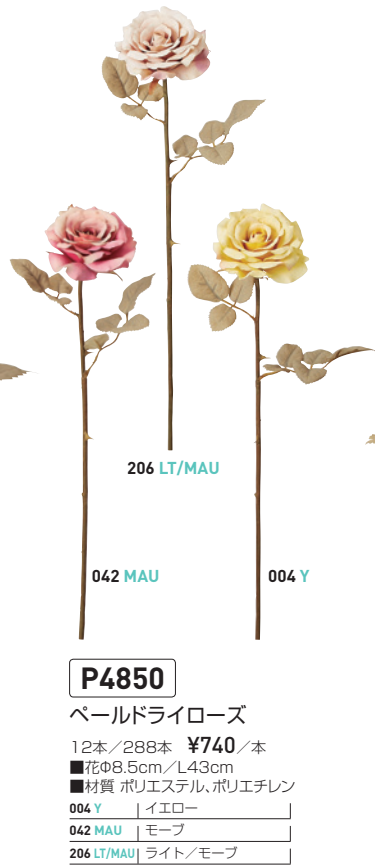

**FD5559**

彩桜(2本/束)

24束/288束

¥580/束

■花Φ2.5cm/L23cm

■材質 ポリエステル、  
ポリエチレン

002 P | ピンク

New

**R1207**

ゆらり桜

12本/144本

¥640/本

■花Φ4-5.5cm/L78cm

■材質 ポリエステル、  
ポリエチレン

002 P | ピンク

桜 → vol.56 P.20~

**P4848**  
 ペールドライダリア  
 12本/144本 ¥780/本  
 ■花Φ6.5-8.5cm/L58cm  
 ■材質 ポリエステル、ポリエチレン  
 004 Y | イエロー  
 042 MAU | モーブ  
 206 LT/MAU | ライト/モーブ

**P4850**  
 ペールドライローズ  
 12本/288本 ¥740/本  
 ■花Φ8.5cm/L43cm  
 ■材質 ポリエステル、ポリエチレン  
 004 Y | イエロー  
 042 MAU | モーブ  
 206 LT/MAU | ライト/モーブ