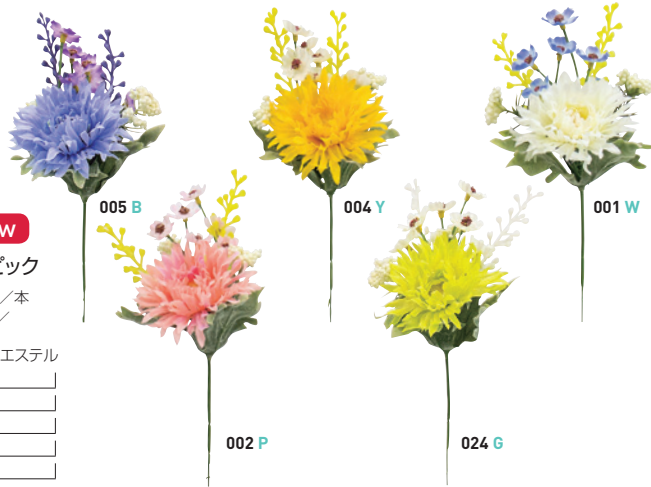

FD3171 **New**

ミックスガーベラピック

36本/576本 ¥340/本
■花Φ6.5cm(ガーベラ)/
W9cm/L20cm
■材質 ポリエチレン、ポリエステル

001 W	ホワイト
002 P	ピンク
004 Y	イエロー
005 B	ブルー
024 G	グリーン