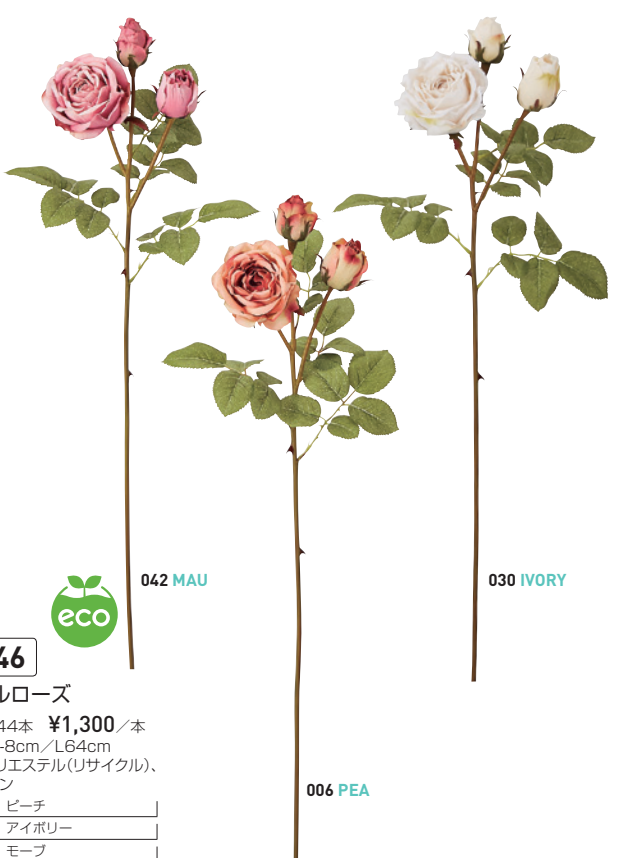

P4846
ビエールローズ
12本/144本 ¥1,300/本
■花Φ3.5-8cm/L64cm
■材質 ポリエステル(リサイクル)、
ポリエチレン
006 PEA | ピーチ
030 IVORY | アイボリー
042 MAU | モーブ

…この商品は、一部再生PETを使用しています。

ばら → vol.56 P.16~、P.45~