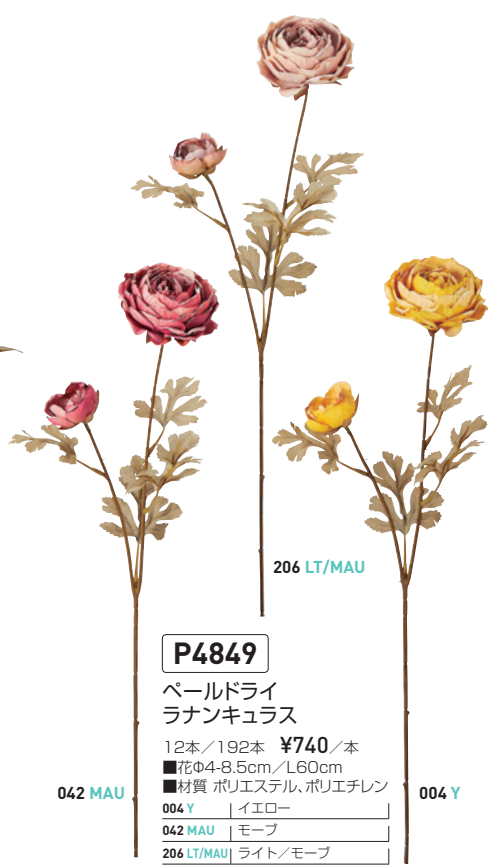

**FD5559**

彩桜(2本/束)

24束/288束

¥580/束

■花Φ2.5cm/L23cm

■材質 ポリエステル、  
ポリエチレン

002 P | ピンク

New

**R1207**

ゆらり桜

12本/144本

¥640/本

■花Φ4-5.5cm/L78cm

■材質 ポリエステル、  
ポリエチレン

002 P | ピンク

桜 → vol.56 P.20~

**P4848**  
 ペールドライダリア  
 12本/144本 ¥780/本  
 ■花Φ6.5-8.5cm/L58cm  
 ■材質 ポリエステル、ポリエチレン  
 004 Y | イエロー  
 042 MAU | モーブ  
 206 LT/MAU | ライト/モーブ

**P4850**  
 ペールドライローズ  
 12本/288本 ¥740/本  
 ■花Φ8.5cm/L43cm  
 ■材質 ポリエステル、ポリエチレン  
 004 Y | イエロー  
 042 MAU | モーブ  
 206 LT/MAU | ライト/モーブ