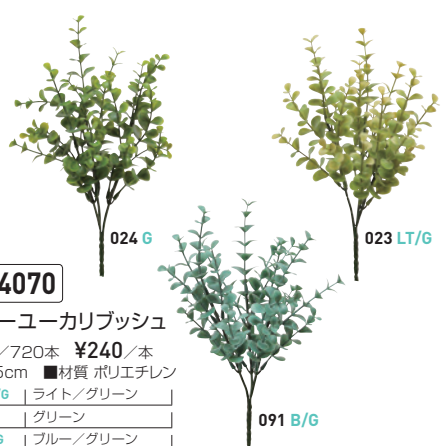

FD4070
ベビーユーカリブッシュ
36本 / 720本 ¥240 / 本
■L25cm ■材質 ポリエチレン
023 LT/G | ライト/グリーン
024 G | グリーン
091 B/G | ブルー/グリーン