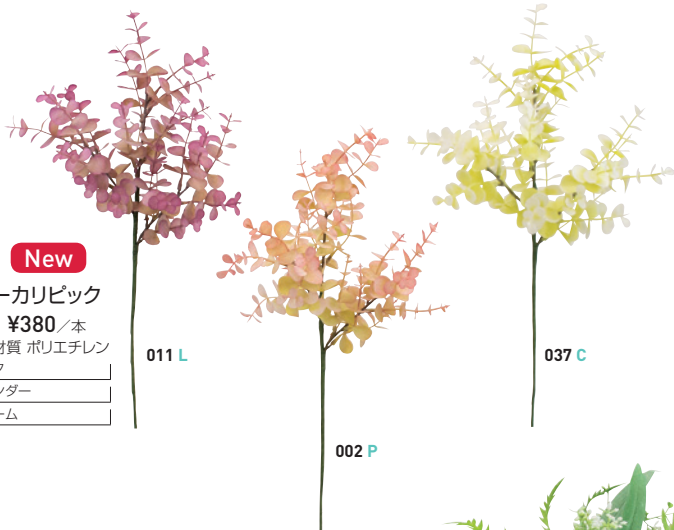

24本/288本 ¥550/本  
■L72cm/葉Φ37×11.5cm  
■材質 ポリエチレン  
024 G | グリーン

**T0348** **New**

ソテツ

12本/144本 ¥580/本  
■L92cm/葉Φ74×15cm  
■材質 ポリエチレン  
024 G | グリーン

**R1205** New  
 パステルユーカリピック  
 24本 / 432本 ¥380 / 本  
 ■L41cm ■材質 ポリエチレン  
 002 P | ピンク  
 011 L | ラベンダー  
 037 C | クリーム