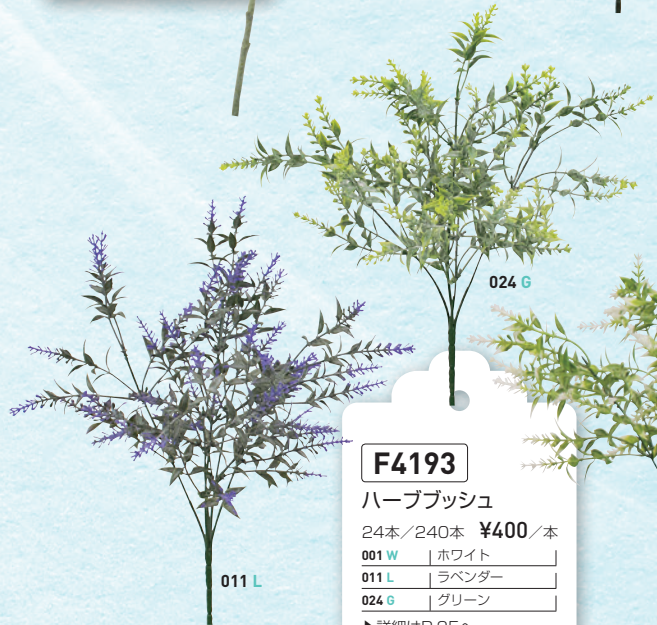

# Wind

そよ風に揺れるやさしい草花に囲まれて、  
くつろぎの時間を。

New

**G7497**  
フレッシュデージー  
12本/288本 ¥580/本

001 W	ホワイト
002 P	ピンク
004 Y	イエロー

▶詳細はP.14へ。

New

**R1211**  
ヘザーベリーブッシュ  
36本/288本  
¥560/本  
272 W/G | ホワイト/グリーン

▶詳細はP.25へ。

**F5029**  
グラスブッシュ  
12本/192本  
¥800/本  
024 G | グリーン

▶詳細はvol.56 P.101へ。

**FD3263**  
 エリンジウム  
 24本 / 576本  
 ¥540 / 本  
 024 G | グリーン  
 ▶詳細はP.17へ。

**New**  
**Z0147**  
 フロックベリーのブッシュ  
 24本 / 288本 ¥780 / 本  
 001 W | ホワイト  
 005 B | ブルー  
 185 G/W | グリーン / ホワイト  
 ▶詳細はP.23へ。