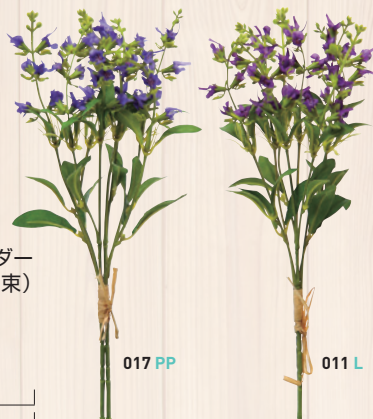

F4035

フレンチラベンダー
バンドル(2本/束)

12束/288束

¥580→¥380

■L35cm

■材質 ポリエステル

011 L | ラベンダー

017 PP | パープル