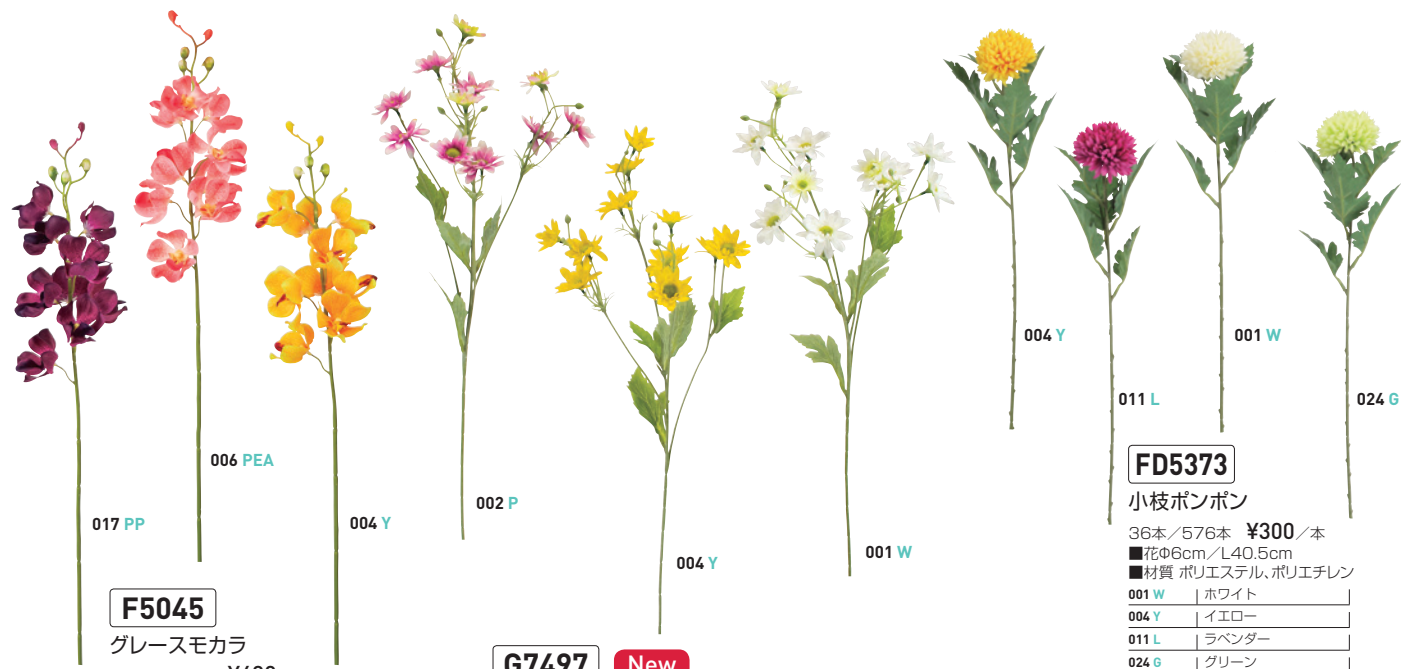

F5045

グレースモカラ

24本/288本 ¥480/本
■花φ4.5-5.5cm/L54cm
■材質 ポリエステル、ポリエチレン

004 Y	イエロー
006 PEA	ピーチ
017 PP	パープル

G7497 **New**

フレッシュデージー

12本/288本 ¥580/本
■花φ3-5cm/L57cm
■材質 ポリエステル、ポリエチレン

001 W	ホワイト
002 P	ピンク
004 Y	イエロー

FD5373

小枝ポンポン

36本/576本 ¥300/本
■花φ6cm/L40.5cm
■材質 ポリエステル、ポリエチレン

001 W	ホワイト
004 Y	イエロー
011 L	ラベンダー
024 G	グリーン

マム → vol.56 P.18、P.58、P.76~