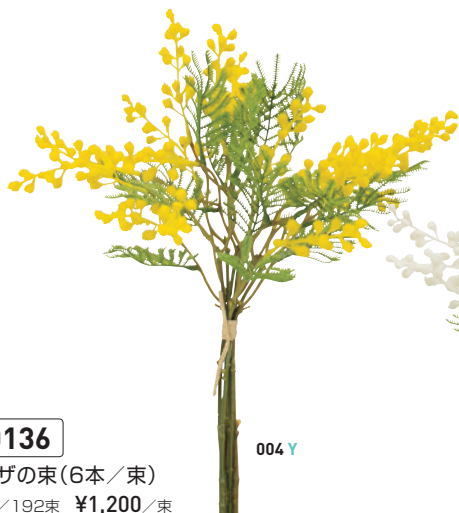

004 Y

Z0136

ミモザの束(6本/束)

12束/192束 ¥1,200/束

■花Φ0.5cm/
W30cm/L38cm

■材質 ポリエチレン

001 W | ホワイト

004 Y | イエロー