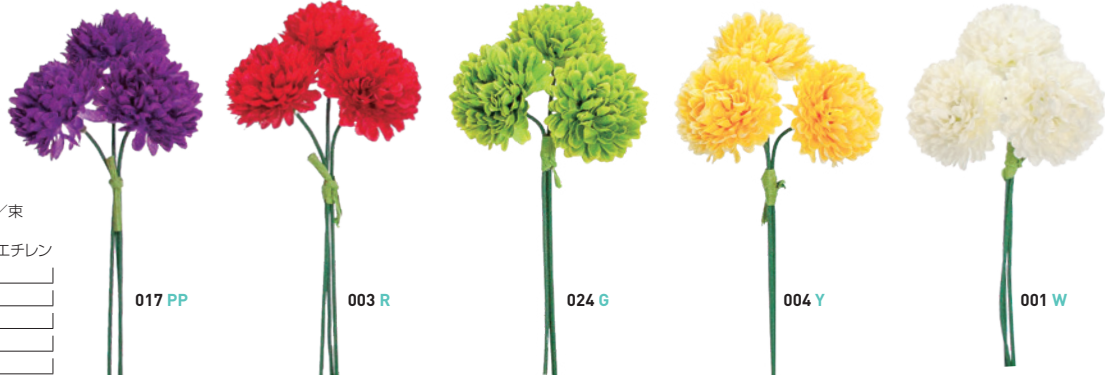

T0345

ポンポンバンドル
(3本/束)

24束/768束 ¥300/束

■花Φ4.5cm/L17cm

■材質 ポリエステル、ポリエチレン

001 W	ホワイト
003 R	レッド
004 Y	イエロー
017 PP	パープル
024 G	グリーン