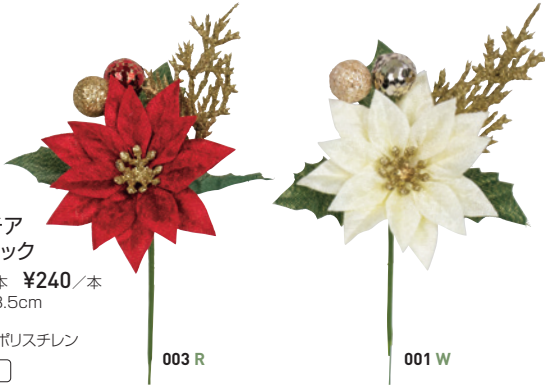

New

V26104

ポインセチア
ファーンピック

36本/576本 ¥240/本
W9cm/L18.5cm
ポリエステル、
ポリエチレン、ポリスチレン

グリッター