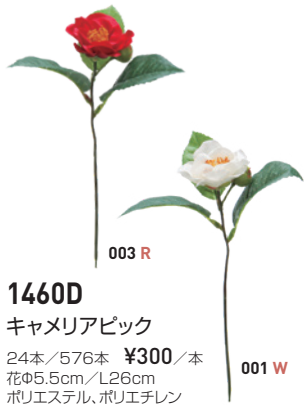

千重椿

12本/240本

¥1,480/本

花Φ3-9cm/L72cm

ポリエステル、

ポリエチレン

> P.63イメージ使用

003 R