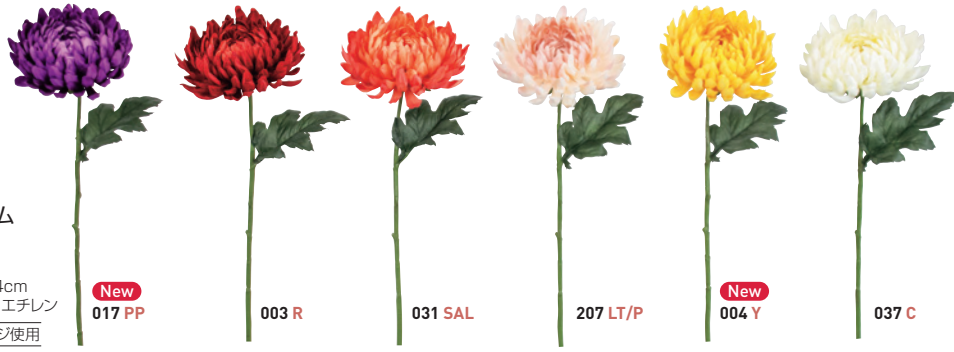

V25144

クラシックマム

12本/240本
¥650/本
花Φ12cm/L34cm
ポリエステル、ポリエチレン
New
017 PP
>P49,63イメージ使用