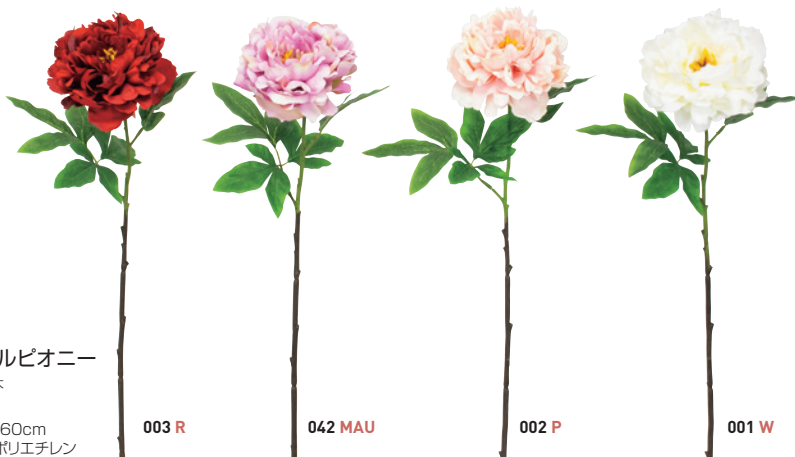

003 R

042 MAU

002 P

001 W

V24162

オリエンタルピオニー

12本/192本
¥860/本
花Φ14cm/L60cm
ポリエステル、ポリエチレン