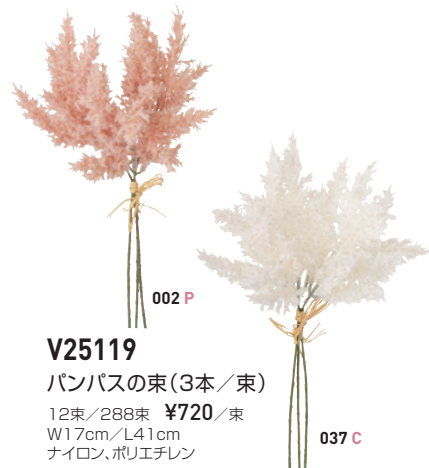

002 P

V25119

パンパスの束(3本/束)

12束/288束 ¥720/束
W17cm/L41cm
ナイロン、ポリエチレン

037 C

▶P17イメージ使用