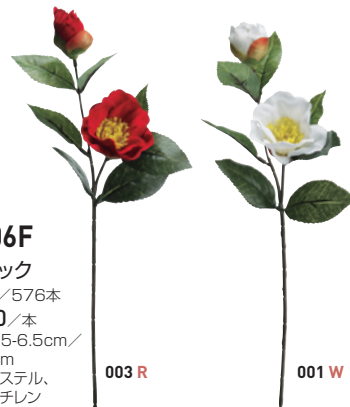

椿ピック

24本/240本 ¥320/本
W14cm/L20cm
ポリエステル、ポリエチレン

2906F

椿ピック

24本/576本
¥380/本
花Φ3.5-6.5cm/
L38cm
ポリエステル、
ポリエチレン

003 R

001 W

2006GA