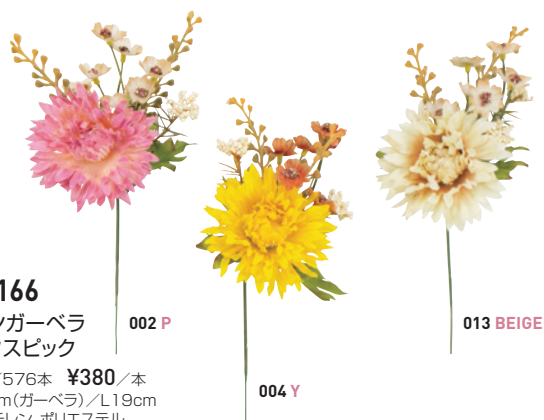

002 P

009 O

013 BEIGE

V24166

メゾンガーベラ
ミックスピック

36本/576本 ¥380/本
花Φ7cm(ガーベラ)/L19cm
ポリエチレン、ポリエステル

002 P

004 Y