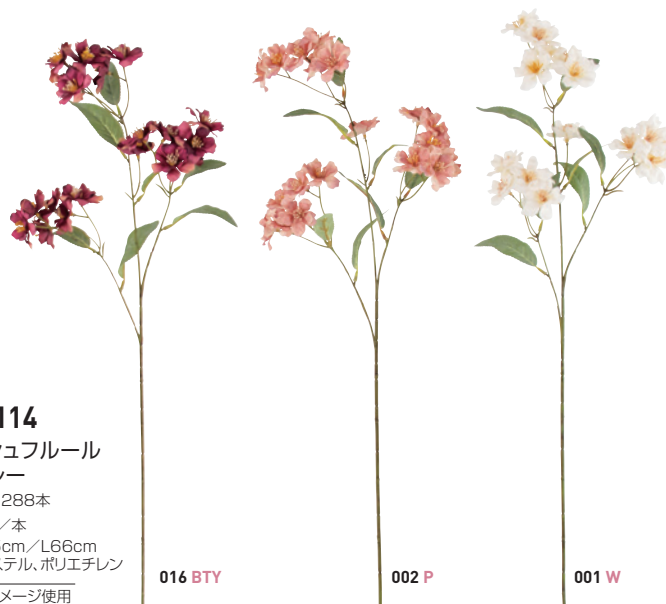

002 P

037 C

V25114

シュシュフルール
スプレー

12本/288本
¥720/本
花Φ4.5cm/L66cm
ポリエステル、ポリエチレン

➤P7イメージ使用

016 BTY

002 P