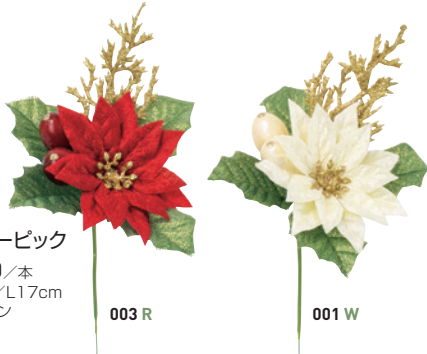

V26105

ポインセチアピック

36本/576本 ¥270/本
W10cm/L16cm
ポリエステル、ポリエチレン、
ポリスチレン

グリッター

V25132

ポインセチアベリーピック

36本/576本 ¥280/本
花Φ6.5cm/W10cm/L17cm
ポリエステル、ポリエチレン

グリッター