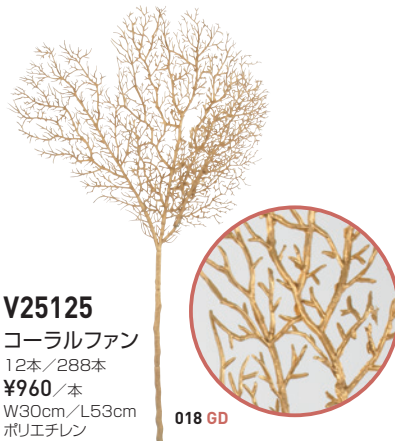

V25125
コーラルファン
12本/288本
¥960/本
W30cm/L53cm
ポリエチレン