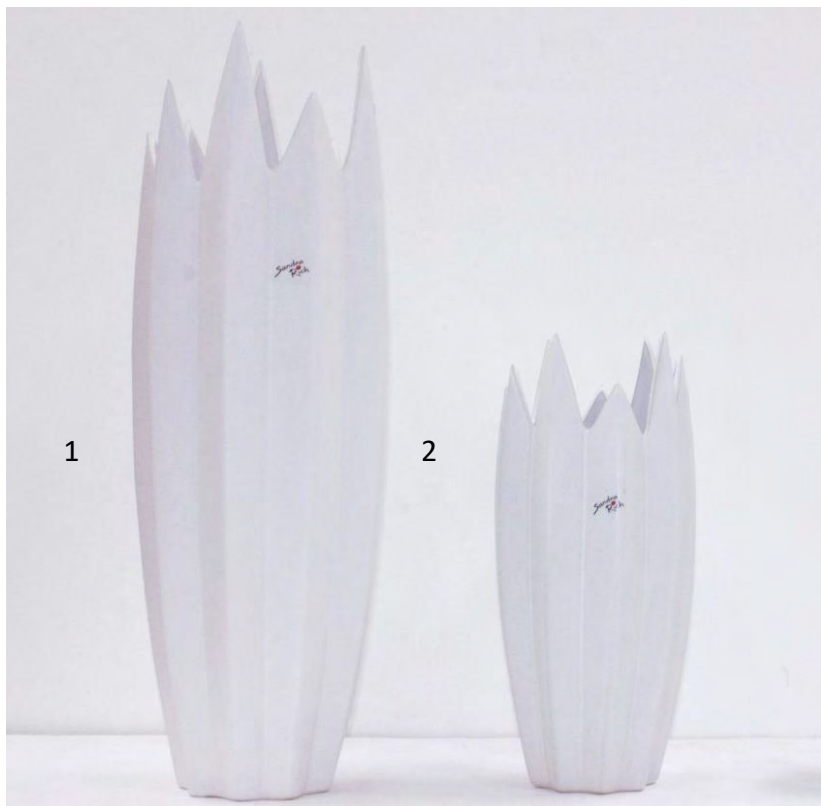

商品コード	商品名	パッキング	上代単価(税抜)	単位	サイズ
1 SR808-50-40	スパイク セラミックベース	1PC/CTN	¥26,000	PC	H50×W18cm
2 SR808-30-40	スパイク セラミックベース	1PC/4PC	¥8,500	PC	H30.5×W13cm
3 SR801-22-40	ボール小	1PC/16PC	¥4,200	PC	H9.5×W21.5×D14cm